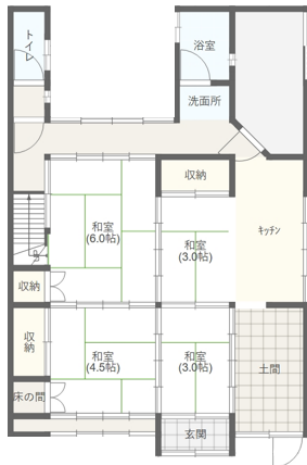

所在地	岩城島	
価格	売買	200万
面積	639.86	m²(敷地)
建物	102.47	m²(延床)
構造	木造瓦葺2階建	
築年数	不明	
水道	井戸	
トイレ	水洗	
駐車場	無	
庭	有	
建物の状態	大規模な修繕が必要	
主要施設までの距離		
役場岩城支所	車	3分
郵便局	徒歩	8分
岩城港	車	3分
岩城保育所	車	6分
岩城小学校	車	5分
弓削高校	車	16分
スーパー	車	3分
医療機関	車	5分

・敷地広々な物件です。
・家財道具の処分は所有者様にご相談ください。

1F