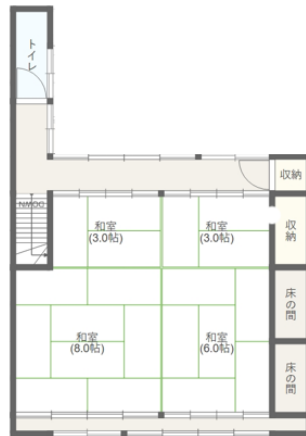

空き家・空き地バンク219 家庭菜園可能、敷地広々な古民家物件

所在地	岩城島	
価格	売買	200万
面積	639.86	m²(敷地)
建物	102.47	m²(延床)
構造	木造瓦葺2階建	
築年数	不明	
水道	井戸	
トイレ	水洗	
駐車場	無	
庭	有	
建物の状態	大規模な修繕が必要	
主要施設までの距離		
役場岩城支所	車	3分
郵便局	徒歩	8分
岩城港	車	3分
岩城保育所	車	6分
岩城小学校	車	5分
弓削高校	車	16分
スーパー	車	3分
医療機関	車	5分

・敷地広々な物件です。
・家財道具の処分は所有者様にご相談ください。

2F