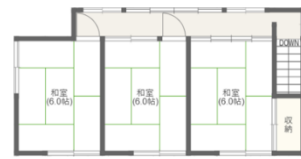

所在地	生名島	
価格	売買	50万
面積	245.28	m²(敷地)
建物	121.10	m²(延床)
構造	木造瓦葺2階建	
築年数	55年	
水道	上水道・井戸	
トイレ	水洗	
駐車場	無	
庭	有	
建物の状態	多少の修繕が必要	
主要施設までの距離		
役場生名支所	車	2分
郵便局	車	3分
立石港	車	3分
生名保育所	徒歩	1分
生名小学校	車	3分
弓削高校	車	12分
スーパー	車	10分
医療機関	車	10分

- ・ 町外へのアクセスが良い物件です。
- ・ 倉庫付きの物件です。
- ・ 家財道具の処分は所有者様にご相談ください。

2F