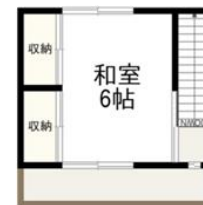

▼ 空き家バンク156 町の中心地にあり、買い物などに便利な物件@弓削島

- ・町の中心地からほど近くの物件です。
- ・近隣の施設、学校など徒歩圏内にあります。
- ・多少の下水の漏水があります。
- ・家財道具の処分については、直接所有者とご相談ください。

所在地	弓削島
価格	売買 200万円
面積	187.82 m²(敷地) 102.65 m²(延床)
構造	木造2階建て
築年数	不明
水道	上水道
トイレ	水洗
駐車場	無
庭	あり
建物の状態	多少の修繕が必要

主要施設までの距離	
上島町役場	徒歩 8分
弓削港	徒歩 5分
医療機関	徒歩 5分
弓削小学校	徒歩10分
弓削中学校	徒歩 9分
弓削高校	徒歩 3分
スーパー	徒歩 4分

上島町役場 企画情報