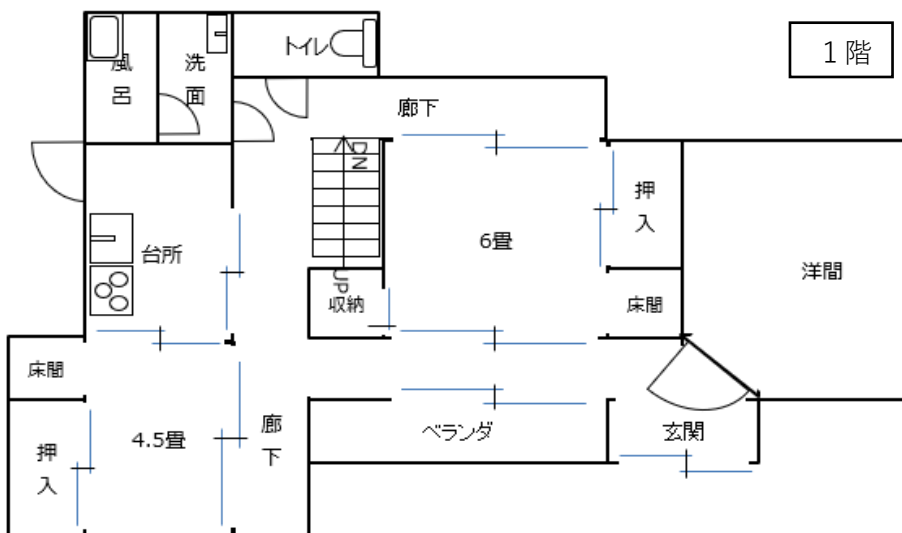

▼ 空き家バンク112 (令和4年7月撮影) 港、小学校近く。シロアリ被害あり。

所在地	岩城島	
価格	売買	40万円
	賃貸	-
面積	231.07	m ² (敷地)
	114.12	m ² (延床)
※敷地内に物置があります。		
構造	木造瓦葺 2階建	
築年数	約50年	
水道	上水道	
トイレ	水洗	
駐車場	有	
庭	有	
建物の状態	補修が必要	

- ・シロアリ被害のある物件です。
- ・大幅な補修が必要です。
- ・車1台を駐車するスペースと、物置が敷地内にあります。
- ・残置物は比較的少ないです。