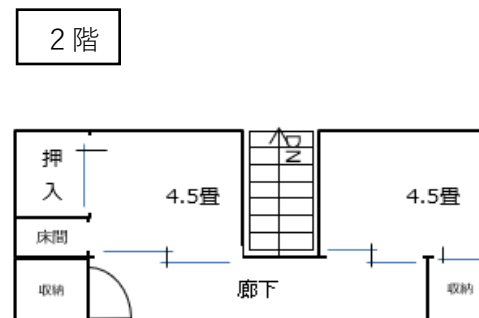

▼ 空き家バンク112 (令和4年7月撮影) 港、小学校近く。シロアリ被害あり。

所在地	岩城島	
価格	売買	40万円
	賃貸	-
面積	231.07	m ² (敷地)
	114.12	m ² (延床)
※敷地内に物置があります。		
構造	木造瓦葺 2階建	
築年数	約50年	
水道	上水道	
トイレ	水洗	
駐車場	有	
庭	有	
建物の状態	補修が必要	

- ・シロアリ被害のある物件です。
- ・大幅な補修が必要です。
- ・車1台を駐車するスペースと、物置が敷地内にあります。
- ・残置物は比較的少ないです。