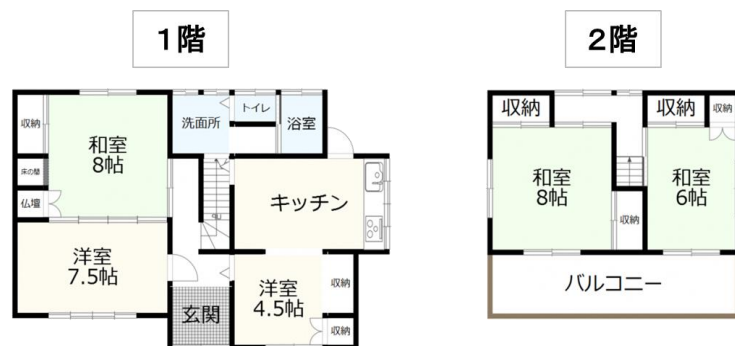

- ・ 空き家になってすぐ。改修なしで入居可。
- ・ 家の前に物置とイノシシ除けをした小さな菜園あり。
- ・ 駐車場はありません。
- ・ お風呂はガスでも薪でも沸かせます。
- ・ 家財道具の処分については所有者様にご相談ください。