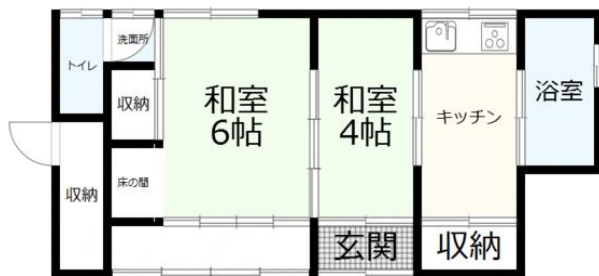

▼ 空き家バンク 91 町の中心地まで徒歩圏内。家庭菜園可。

所在地	岩城島	
価格	売買	100万円
面積	163.76	m <sup>2</sup> (敷地)
建物	45.46	m <sup>2</sup> (延床)
構造	木造平屋建て	
築年数	43年	
水道	上水道	
トイレ	汲み取り	
駐車場	無	
庭	有	
建物の状態	多少の補修必要	

主要施設までの距離

役場岩城支所	徒歩	5分
郵便局	徒歩	7分
岩城港	徒歩	5分
岩城保育所	車	3分
岩城小学校	徒歩	10分
岩城中学校	徒歩	12分
スーパー	徒歩	9分

- ・家の近くまでは車で入れません。
- ・一人暮らしにちょうど良いサイズです。
- ・庭が広く、家庭菜園が十分にできます。
- ・島の中心地まで徒歩圏内で、住み易い地域です。
- ・倉庫部分や、屋根付きの屋外スペースがあります。

上島町役場 企画情報課