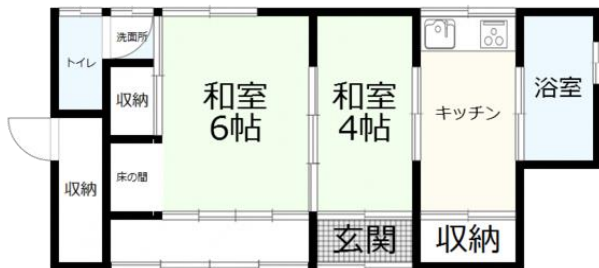

▼ 空き家バンク 91 町の中心地まで徒歩圏内。家庭菜園可。

所在地	岩城島	
価格	売買	10万円
面積	163.76	m <sup>2</sup> (敷地)
建物	45.46	m <sup>2</sup> (延床)
構造	木造平屋建て	
築年数	43年	
水道	上水道	
トイレ	汲み取り	
駐車場	無	
庭	有	
建物の状態	多少の補修必要	

主要施設までの距離

役場岩城支所	徒歩	5分
郵便局	徒歩	7分
岩城港	徒歩	5分
岩城保育所	車	3分
岩城小学校	徒歩	10分
岩城中学校	徒歩	12分
スーパー	徒歩	9分

- ・家の近くまでは車で入れません。
- ・一人暮らしにちょうど良いサイズです。
- ・庭が広く、家庭菜園が十分にできます。
- ・島の中心地まで徒歩圏内で、住み易い地域です。
- ・倉庫部分や、屋根付きの屋外スペースがあります。

上島町役場 企画情報課