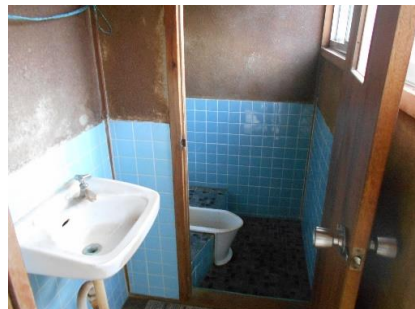

▼ 空き家バンク 91 町の中心地まで徒歩圏内。家庭菜園可。

所在地	岩城島	
価格	売買	10万円
面積	163.76	m <sup>2</sup> (敷地)
建物	45.46	m <sup>2</sup> (延床)
構造	木造平屋建て	
築年数	43年	
水道	上水道	
トイレ	汲み取り	
駐車場	無	
庭	有	
建物の状態	多少の補修必要	

主要施設までの距離

役場岩城支所	徒歩	5分
郵便局	徒歩	7分
岩城港	徒歩	5分
岩城保育所	車	3分
岩城小学校	徒歩	10分
岩城中学校	徒歩	12分
スーパー	徒歩	9分

- ・家の近くまでは車で入れません。
- ・一人暮らしにちょうど良いサイズです。
- ・庭が広く、家庭菜園が十分にできます。
- ・島の中心地まで徒歩圏内で、住み易い地域です。
- ・倉庫部分や、屋根付きの屋外スペースがあります。

上島町役場 企画情報課